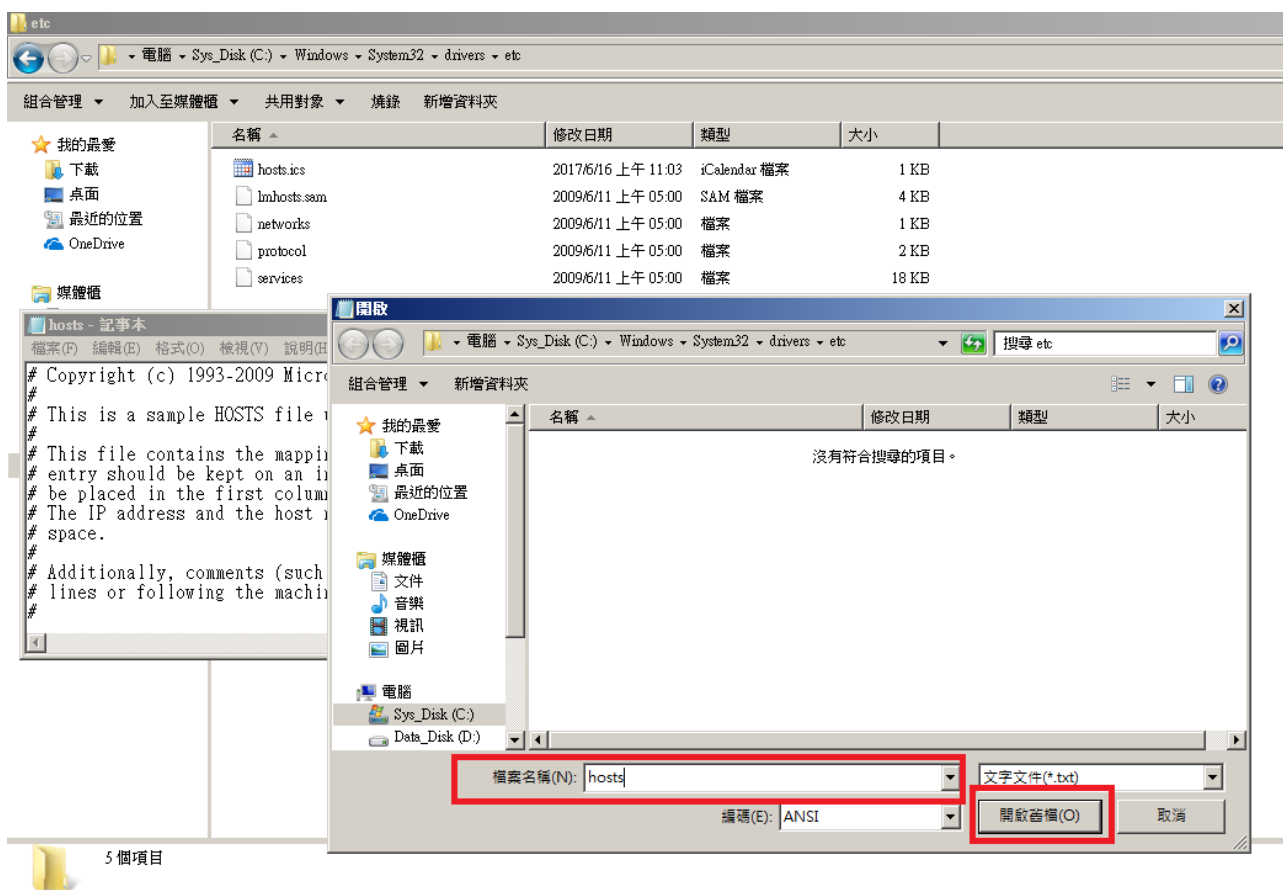

DNS 手動設定之建議方案

● 方案一：設定 hosts 檔案

說明：若醫事機構使用新網址因故無法設定指向 DNS 或 DNS 查詢造成網頁回應速度太慢的情況，可採用以下方式手動加入個人電腦設定。

1. 請以記事本文字編輯軟體，開啟系統資料夾中之「Drivers\etc\hosts」的檔案（請注意：此 hosts 檔案並無副檔名），以 Windows8 系統為例，其檔名路徑為「C:\Windows\System32\Drivers\etc\hosts」。

如果進入資料夾中沒有看到「hosts」這個檔案，這是因為這個檔案是「隱藏檔」，在開啟編輯該檔時，請仍直接在「檔案名稱」中直接輸入 hosts 即可。

2. 修改「hosts」檔案內容，在最後面加入以下 9 筆記錄，修改後請存檔。

10.253.253.246

medvpn.nhi.gov.tw

10.253.253.247

medcloud.nhi.gov.tw