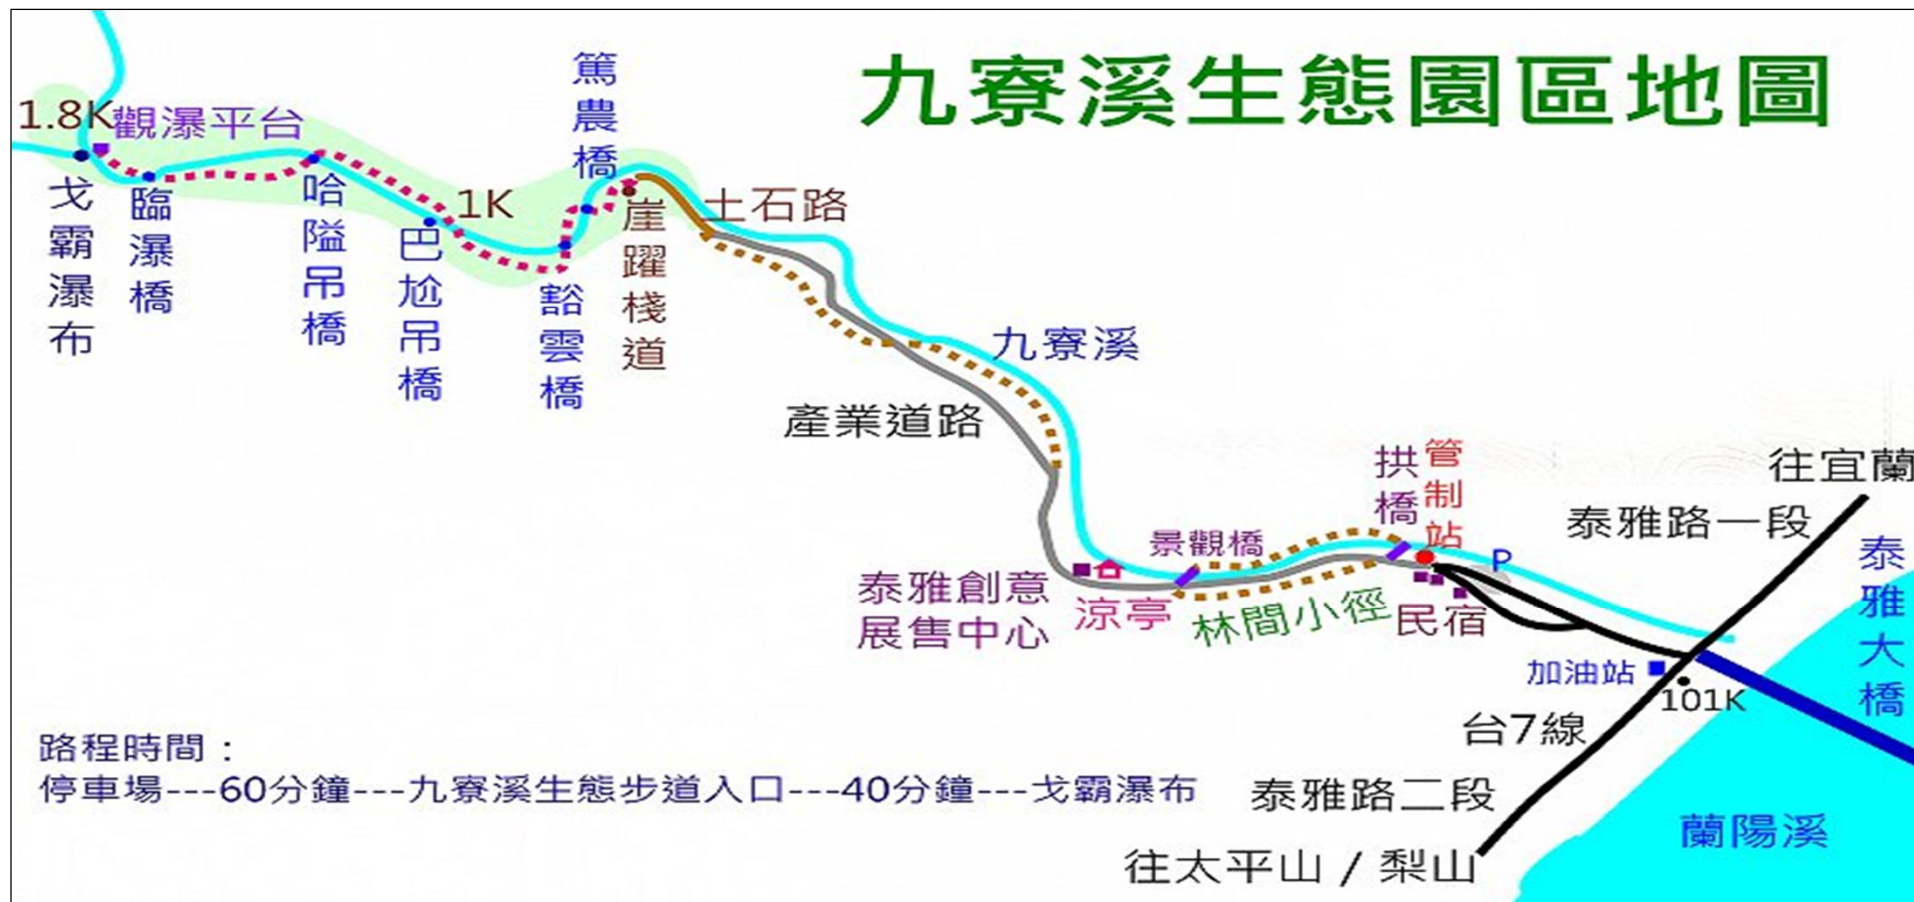

102年度九寮溪健行活動車次及餐位分配表

編號	姓名	手機	車次	餐桌	上車處	備註	編號	姓名	手機	車次	餐桌	上車	備註	
7-5	徐松銘		第一車	第7桌	宜蘭旅 客服務 中心									
7-6	林麗櫻													
7-7	張皓仲													
7-8	林建穎													
7-9	楊惠君													

宜蘭上車處（宜蘭旅客服務中心）：宜蘭市宜興路一段252號【宜蘭火車站左方】

羅東上車處（羅東鎮農會）：羅東鎮純精路一段109號【李科永圖書館對面】